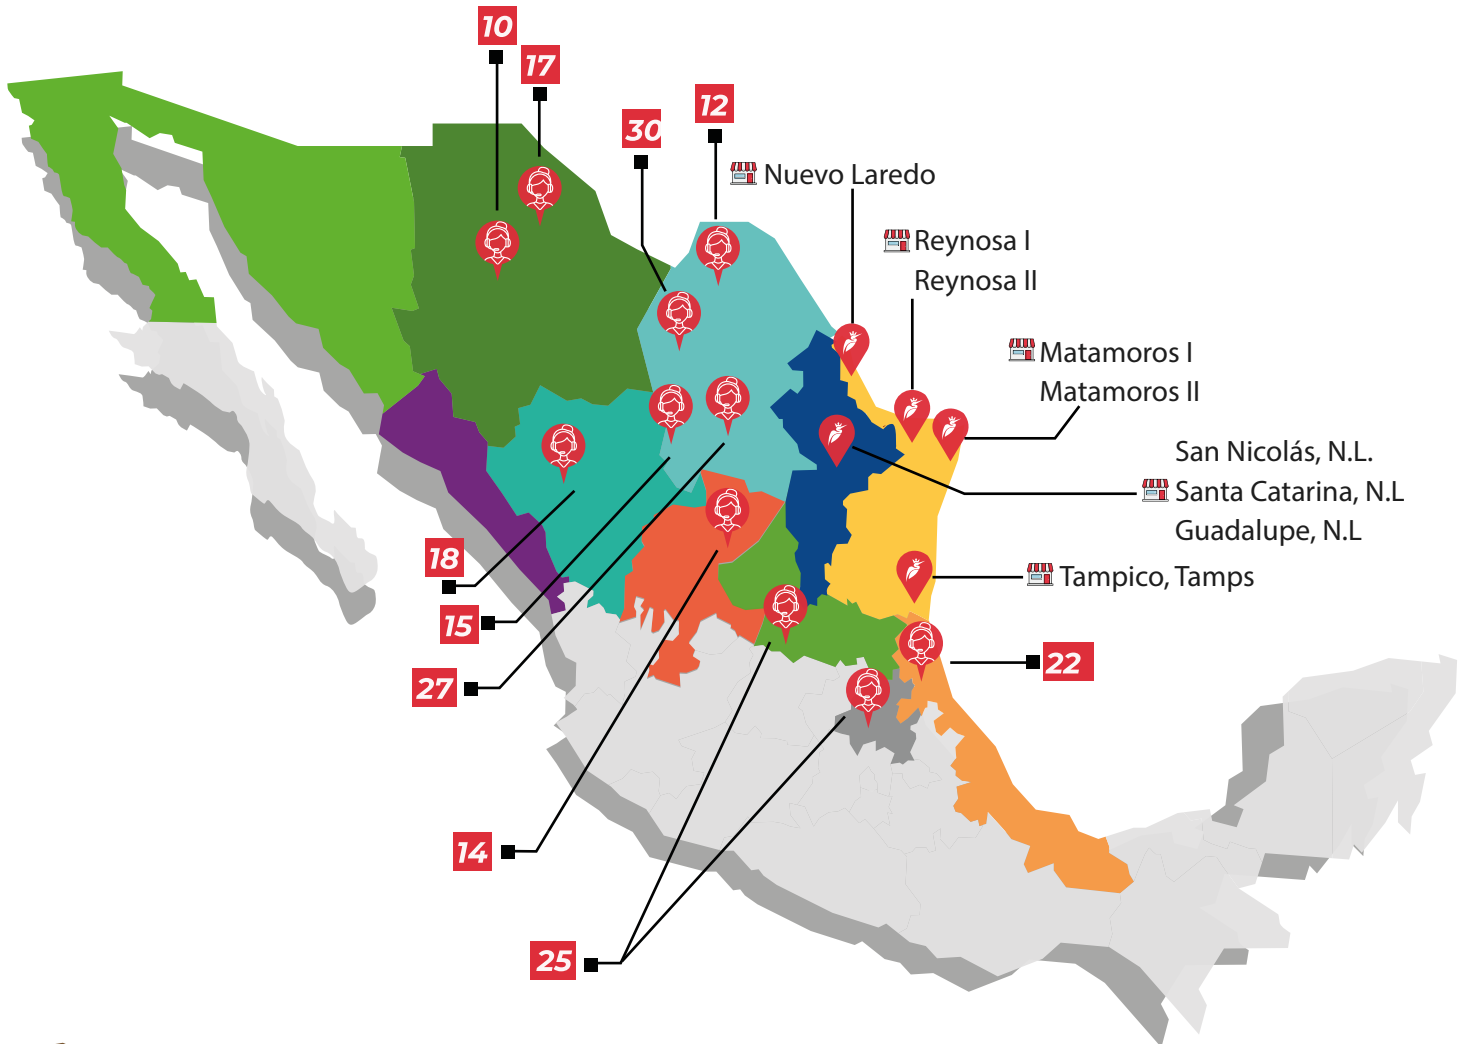

*Empresa líder mexicana en comercialización
de productos para el mercado.*

Cuidado del bebé

www.garzareyna.com

NUESTRAS ZONAS

¡ATENCIÓN A TODO EL ESTADO!

Chihuahua - Coahuila - Durango - Hidalgo - Nuevo León
San Luis Potosí - Tamaulipas - Veracruz - Zacatecas

Envíos a toda la República Mexicana

(Aplican restricciones por monto de compra).

¡Realizamos más de 5000 envíos al mes!

Pedidos y Cotizaciones en:
81 8004 2000

LOCALIZA TU SUCURSAL MÁS CERCANA

(81) 8059-3983
+52 811 016 6994

GUADALUPE, N.L

📍 Mercado Abasto Guadalupe.
Bodega 49-A, Ave. Chapultepec
#700, Col. Santa Margarita, C.P.
67140, Guadalupe, N.L.

☎ (81) 8317-5377
☎ +52 812 319 6263

✉ guadalupe@garzareyna.com.

🕒 Lunes a viernes 7:30 a 16:00h |
Sábado 7:30 a 14:00h.

SAN NICOLÁS, N.L:

📍 Mercado Abasto Estrella.
Bodega 240, Ave. Los Angeles
#1000, Col. Cantú, C.P.66480,
Monterrey, N.L.

☎ (81) 8351-5985
☎ +52 818 161 0611

✉ sannicolas@garzareyna.com.

🕒 Lunes a viernes 6:30 a 15:00h |
Sábado 6:30 a 13:00h.