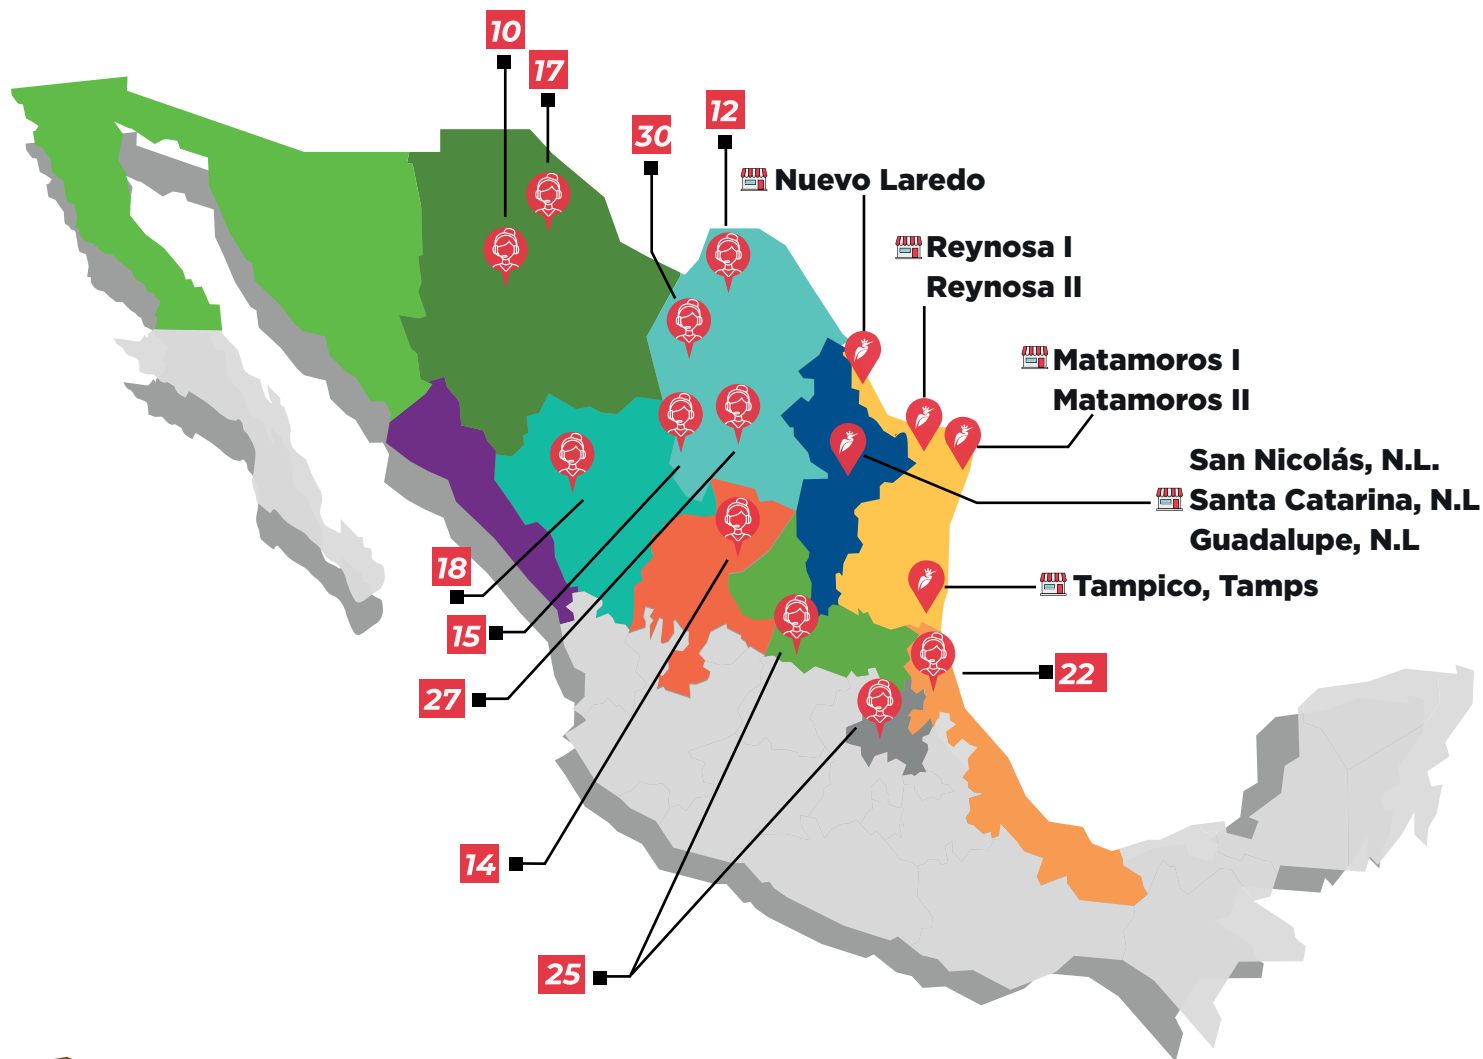

MAYOREO Y MEDIO MAYOREO

Somos el Negocio para tu negocio.

**PAPELERÍA | VELADORAS | FARMACIA | FIESTA Y REGALOS | BEBÉ
FERRETERÍA | MANUALIDADES | CUIDADO E HIGIENE PERSONAL**

NUESTRAS ZONAS

¡ATENCIÓN A TODO EL ESTADO!

Chihuahua - Coahuila - Durango - Hidalgo - Nuevo León
San Luis Potosí - Tamaulipas - Veracruz - Zacatecas

Envíos a toda la
República Mexicana

(Aplican restricciones por monto de compra).

**¡Realizamos más de
5000 envíos
al mes!**

Pedidos y Cotizaciones en:
 **81 8004 2000**

LOCALIZA TU SUCURSAL MÁS CERCANA

(81) 8059-3983
+52 811 016 6994

GUADALUPE, N.L

 Mercado Abasto Guadalupe.
Bodega 49-A, Ave. Chapultepec
#700, Col. Santa Margarita, C.P.
67140, Guadalupe, N.L.

 81) 8317-5377
 +52 812 319 6263

 guadalupe@garzareyna.com.

 Lunes a viernes 7:30 a 16:00h |
Sábado 7:30 a 14:00h.

SAN NICOLÁS, N.L:

 Mercado Abasto Estrella.
Bodega 240, Ave. Los Angeles
#1000, Col. Cantú, C.P.66480,
Monterrey, N.L.